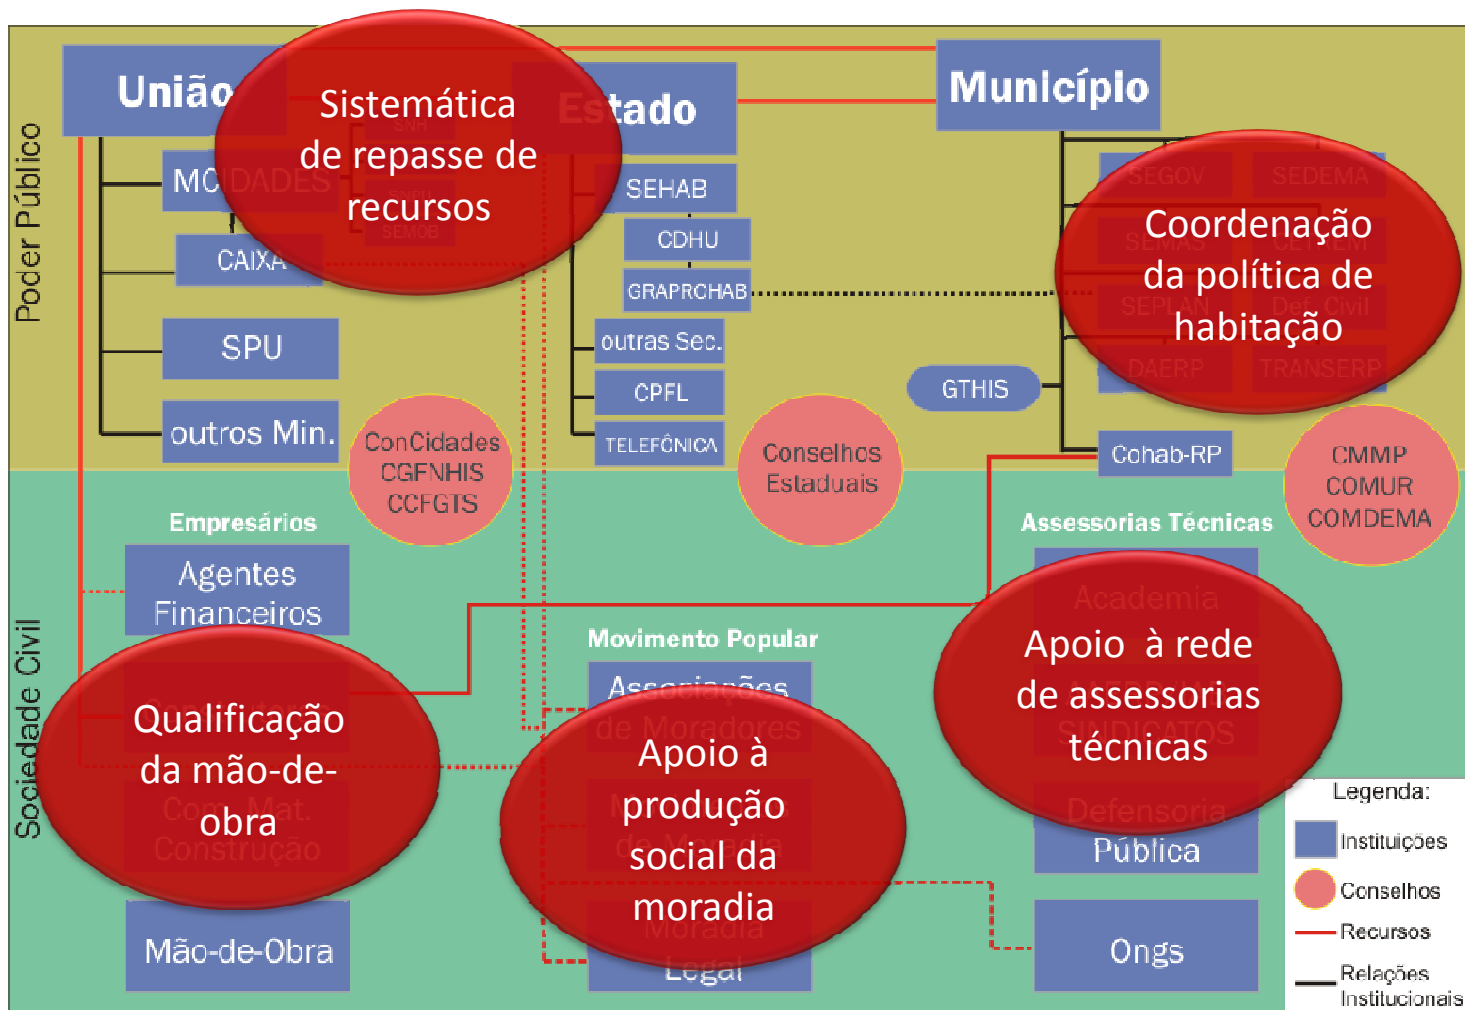

**Seminário Temático Regional
Aspectos Estratégicos do PLHIS
Plano Local de Habitação de Interesse Social**

Ribeirão Preto, 19 e 20 de abril de 2010

Realização:

**PREFEITURA
MUNICIPAL DE
RIBEIRÃO PRETO**

COHAB - RP
companhia habitacional regional
RIBEIRÃO PRETO

**Conselho Municipal
de Moradia Popular**

Apoio:

ASSOCIAÇÃO COMERCIAL
E INDUSTRIAL DO RIBEIRÃO PRETO

SEMINÁRIO TEMÁTICO REGIONAL
 ASPECTOS ESTRATÉGICOS DO PLHIS
 Plano Local de habitação de Interesse Social
 Ribeirão Preto, 19 e 20 de abril de 2010

ORGANIZAÇÃO INSTITUCIONAL DA POLÍTICA HABITACIONAL DE RIBEIRÃO PRETO

SEMINÁRIO TEMÁTICO REGIONAL
ASPECTOS ESTRATÉGICOS DO PLHIS
Plano Local de habitação de Interesse Social
Ribeirão Preto, 19 e 20 de abril de 2010